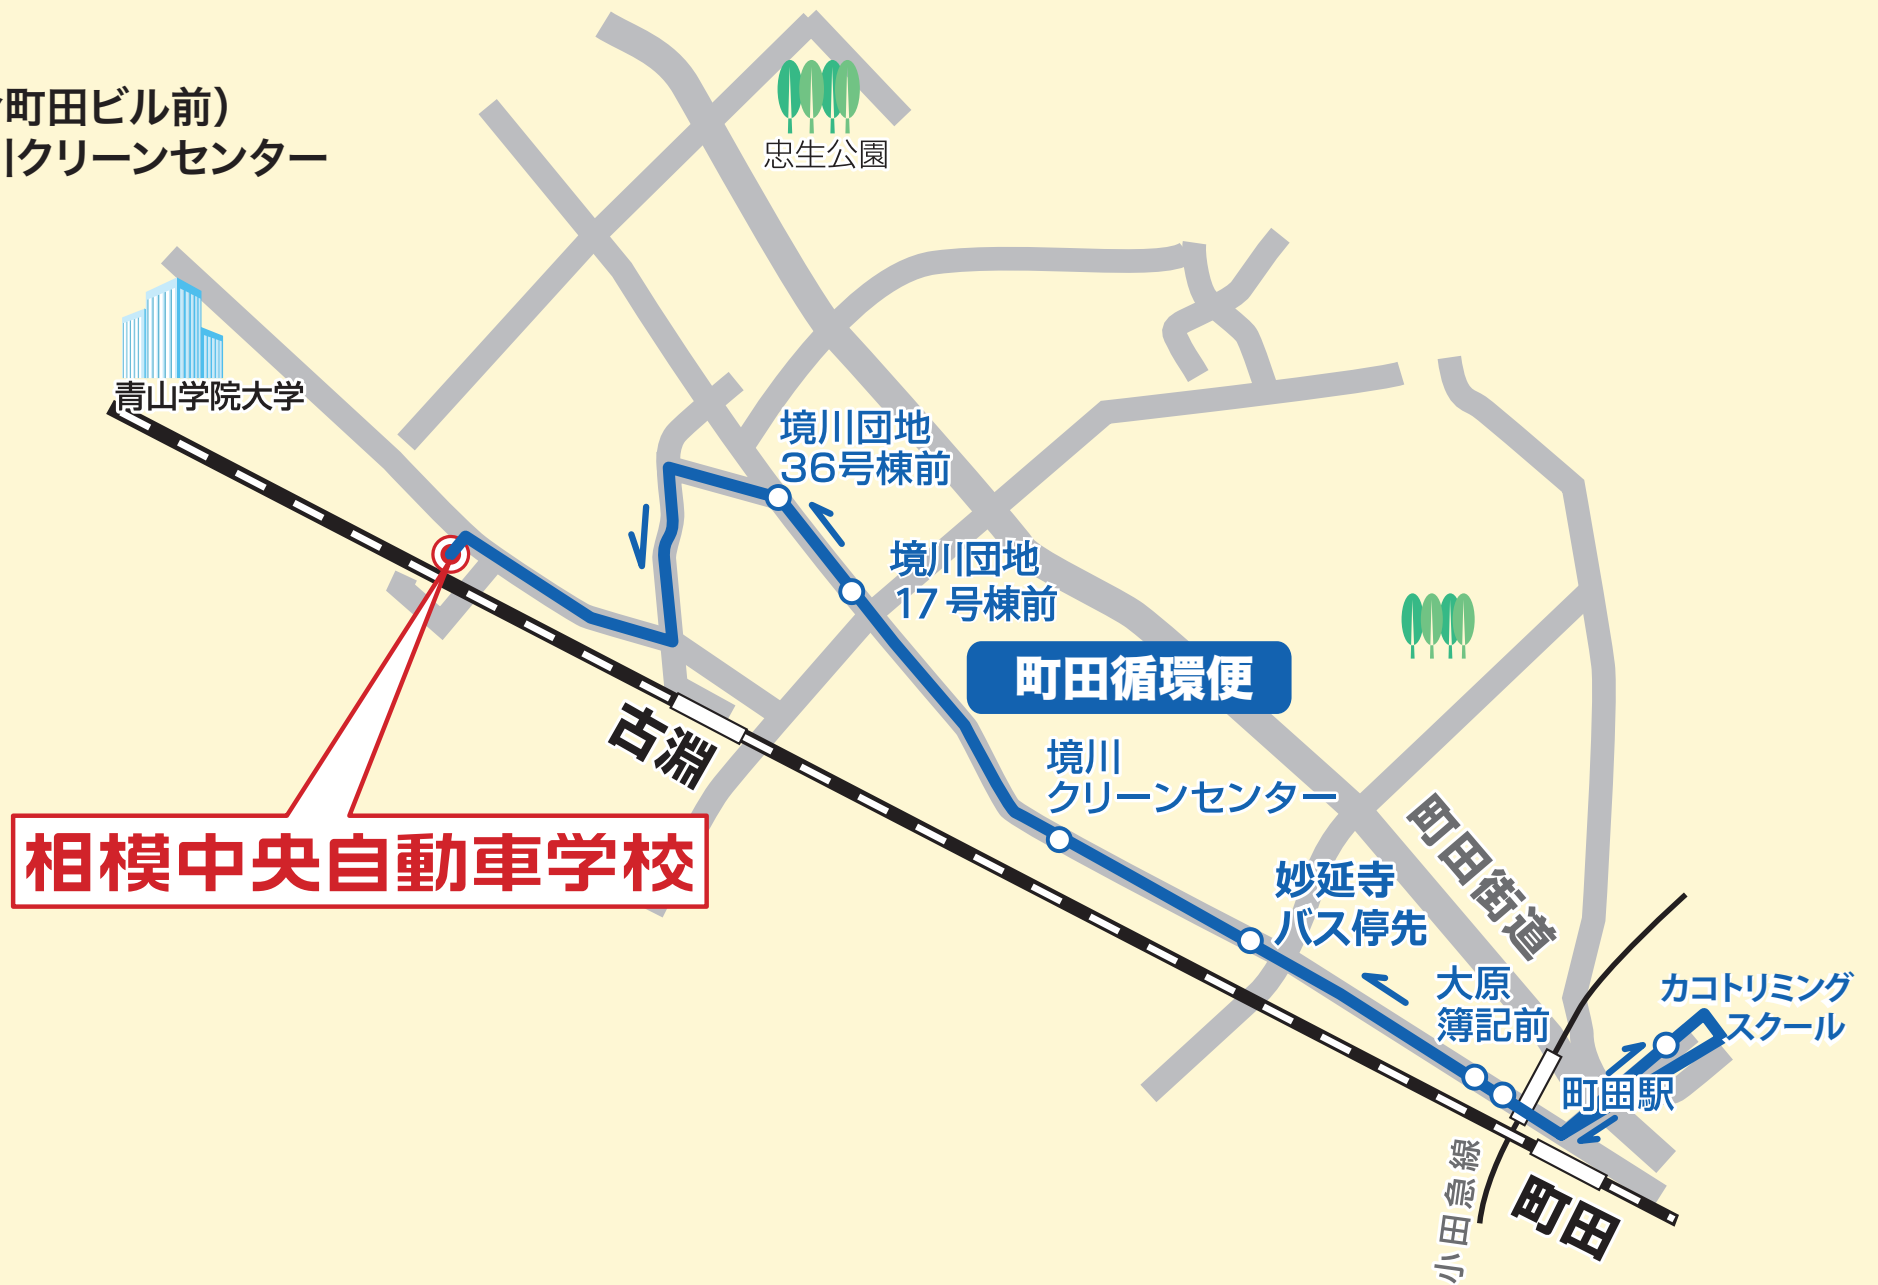

町田循環便

●主要運行ルート

町田駅循環

カコトリミングスクール・町田駅(日本生命町田ビル前)
大原簿記前・森野(妙延寺バス停先)・境川クリーンセンター
境川団地17号棟前・境川団地36号棟前

場所 便	学校発	カコトリミング スクール手前 →	町田駅 (日本生命 町田ビル前) →	大原簿記前 →	妙延寺 バス停先 →	境川クリーン センター →	境川団地 17号棟前 →	境川団地 36号棟前 →	学校着
1便	8:10	→	8:22	→	→	→	→	→	8:40
2便	9:10	9:25	9:30	9:30	9:33	9:35	9:37	9:38	9:50
3便	10:10	10:25	10:30	10:30	10:33	10:35	10:37	10:38	10:50
4便	11:10	11:25	11:30	11:30	11:33	11:35	11:37	11:38	11:50
5便	13:05	13:20	13:25	13:25	13:28	13:30	13:32	13:33	13:45
6便	14:00	14:15	14:20	14:20	14:23	14:25	14:27	14:28	14:40
7便	15:00	15:15	15:20	15:20	15:23	15:25	15:27	15:28	15:40
8便	16:00	16:15	16:20	16:20	16:23	16:25	16:27	16:28	16:40
9便	17:00	17:15	17:20	17:20	17:23	17:25	17:27	17:28	17:40
10便	18:10	18:25	18:30	18:30	18:33	18:35	18:37	18:38	18:50
11便	19:10	送りのみ	→	→	→	→	→	→	→
12便	20:05	送りのみ	→	→	→	→	→	→	→

- (1) 日曜日は運行しません。別紙日曜日コース表をご覧ください。
- (2) 土曜日・祝日の9便は送りのみとなります。(※9便が最終便となります)
- (3) 学校到着予定時間は、交通状況で多少遅れることがありますので、時間に余裕を持った便をご利用下さい。
- (4) 降車時はお早めに声をかけて下さい。